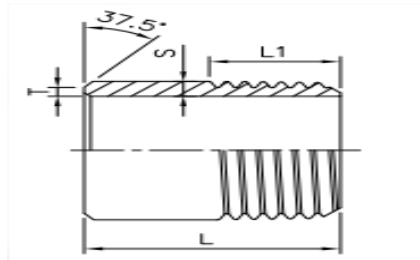

BSP WELD NIPPLES

316 CLASS 150LB

Size	S	T	L	L1	Weight	Item
1/8"	1.73	1.00	30.00	10.00	0.011	10004
1/4"	2.24	1.60	30.00	10.00	0.017	10005
3/8"	2.31	1.60	30.00	13.00	0.022	10006
1/2"	2.77	1.60	35.00	18.00	0.035	10007
3/4"	2.87	1.60	40.00	18.00	0.053	10009
1"	3.38	1.60	40.00	20.00	0.053	10011
1 1/4"	3.56	1.60	50.00	23.00	0.120	10014
1 1/2"	3.68	1.60	50.00	23.00	0.140	10016
2"	3.97	1.60	50.00	25.00	0.206	10018
2 1/2"	5.16	1.60	60.00	29.00	0.270	10020
3"	5.49	1.60	70.00	30.00	0.438	10023
4"	6.02	1.60	80.00	33.00	0.700	10025

Please contact sales team if Dimensions are critical - Dimensions are Indicative

BSP BARREL NIPPLES

316 CLASS 150LB

Size	S	L	L1	Weight	Item
1/8"	1.73	40.00	10.00	0.016	10027
1/4"	2.24	40.00	10.00	0.023	10028
3/8"	2.31	40.00	13.00	0.034	10030
1/2"	2.77	60.00	18.00	0.066	10033
3/4"	2.87	60.00	18.00	0.084	10036
1"	3.38	60.00	20.00	0.120	10039
1 1/4"	3.56	80.00	23.00	0.216	10042
1 1/2"	3.68	80.00	23.00	0.240	10045
2"	3.97	100.00	25.00	0.500	10048
2 1/2"	5.16	100.00	29.00	0.500	10050
3"	5.49	120.00	30.00	0.750	10053
4"	6.02	120.00	33.00	1.250	10055

Please contact sales team if Dimensions are critical - Dimensions are Indicative

BSP HEX NIPPLES

316 CLASS 150LB

Size	W	H	S	L	Weight	Item
1/8"	6.00	12.00	13.00	30.00	0.012	24031
1/4"	6.00	13.00	15.00	32.00	0.021	24032
3/8"	6.00	13.00	18.50	32.00	0.032	24033
1/2"	8.00	16.50	23.00	42.00	0.068	24034
3/4"	8.5	17.80	29.50	43.50	0.084	24035
1"	10	19.50	35.00	49.00	0.138	24036
1 1/4"	10	21.00	45.00	52.00	0.252	24037
1 1/2"	10	21.00	50.00	52.00	0.272	24038
2"	11	22.00	62.00	55.00	0.438	24039
2 1/2"	13	25.00	78.00	63.00	1.095	24040
3"	13	28.00	91.00	69.00	1.368	24041
4"	15	30.00	118.00	75.00		