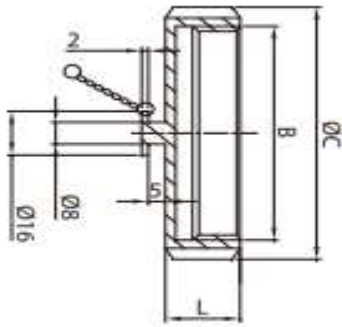

### DIN 11851 Blank Nut and Chain 316L

Size	B	C	L	Slots	Weight (Kgs)	Item No.
<b>DN25</b>	Rd 52 x 1/6"	63.00	21.00	4.00	0.19	<b>56613</b>
<b>DN40</b>	Rd 65 x 1/6"	78.00	21.00	4.00	0.26	<b>56614</b>
<b>DN50</b>	Rd 78 x 1/6"	92.00	22.00	4.00	0.38	<b>56615</b>
<b>DN65</b>	Rd 95 x 1/6"	112.00	25.00	6.00	0.66	<b>56616</b>
<b>DN80</b>	Rd 110 x 1/4"	127.00	29.00	6.00	1.00	<b>56617</b>
<b>DN100</b>	Rd 130 x 1/4"	148.00	31.00	6.00	1.40	<b>56618</b>

Please contact sales team if Dimensions are critical - Dimensions are Indicative