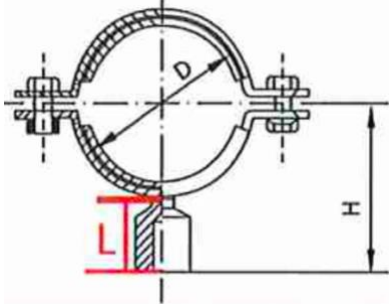

## STAINLESS 304 PIPECLIP WITH BLUE INSERT M10 FEMALE BOSS

Size	●	H	L	Screw Bolt	Weight (kg/each)	Article No.
½"	12.7	40	28	M8 x 1.25 x 25	0.17	<b>32959</b>
¾"	19.05	45	28	M8 x 1.25 x 25	0.17	<b>32950</b>
1"	25.4	48	28	M8 x 1.25 x 25	0.26	<b>32951</b>
1 ¼"	31.8	48	28	M8 x 1.25 x 25	0.26	<b>32960</b>
1 ½"	38.1	54	28	M8 x 1.25 x 25	0.28	<b>32952</b>
2"	50.8	51	28	M8 x 1.25 x 30	0.3	<b>32953</b>
2 ½"	63.5	67	28	M8 x 1.25 x 30	0.32	<b>32954</b>
DN65	70	73	28	M8 x 1.25 x 30	0.34	<b>32961</b>
3"	76.1	73	28	M8 x 1.25 x 30	0.34	<b>32955</b>
DN80	85	73	28	M8 x 1.25 x 30	0.36	<b>32962</b>
3" NB	88.9	73	28	M8 x 1.25 x 30	0.36	<b>32964</b>
4"	101.6	86	28	M8 x 1.25 x 30	0.38	<b>32956</b>
4" NB	114.3	90	28	M8 x 1.25 x 30	0.38	<b>32965</b>
5"	129	94	28	M8 x 1.25 x 30	0.42	<b>32957</b>
6"	154	100	28	M8 x 1.25 x 30	0.48	<b>32958</b>
6" NB	168.3	120	28	M8 x 1.25 x 30	0.58	<b>32967</b>
8"	204	140	28	M8 x 1.25 x 35	0.63	<b>32963</b>
10"	254	164	28	M8 x 1.25 x 35	0.73	<b>32968</b>
12"	304	189	28	M8 x 1.25 x 35	0.84	<b>32969</b>

Please contact sales team if Dimensions are critical - Dimensions are Indicative

Other Dimensions on Request