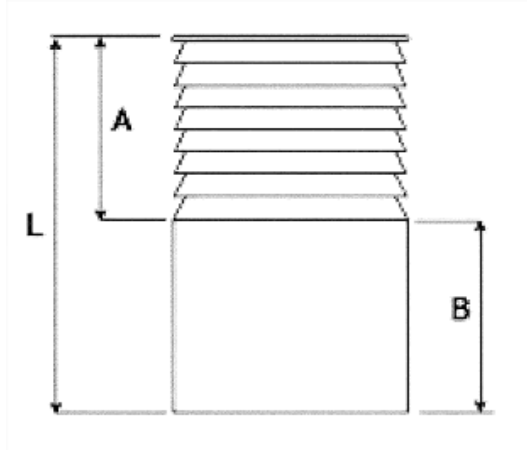

## BS DAIRY WELD END HOSETAILS

Size	DIA	W/T	A	B	L	Weight (Kgs)	AISI 316L
1/2"	12.70	1.50	25.00	25.00	50.00	0.02	<b>53410</b>
3/4"	19.05	1.50	25.00	25.00	50.00	0.03	<b>53411</b>
1"	25.40	1.50	50.00	50.00	100.00	0.08	<b>53412</b>
1 1/2"	38.10	1.50	50.00	50.00	100.00	0.13	<b>53413</b>
2"	50.80	1.50	50.00	50.00	100.00	0.17	<b>53414</b>
2 1/2"	63.50	1.50	50.00	50.00	100.00	0.22	<b>53415</b>
3"	76.20	1.50	50.00	50.00	100.00	0.27	<b>53416</b>
4"	101.60	2.00	50.00	50.00	100.00	0.49	<b>53417</b>

Please contact sales team if Dimensions are critical - Dimensions are Indicative