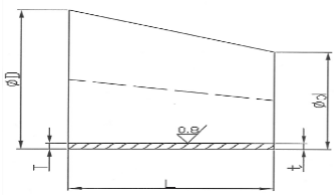

Please contact sales team if Dimensions are critical - Dimensions are Indicative

BS 4825 DAIRY ECCENTRIC REDUCERS 316L - SATIN POLISHED OD

Size (inch)	D	d	L	t	Weight (Kgs)	AISI 316L (Satin)
3/4" x 1/2"	19.05	12.70	21.30	1.60	0.01	53140
1" x 1/2"	25.40	12.70	22.90	1.60	0.02	53141
1" x 3/4"	25.40	19.05	36.80	1.60	0.03	53142
1 1/2" x 1"	38.10	25.40	35.00	1.60	0.05	53143
1 1/2" x 1/2"	38.10	12.70	38.10	1.60	0.03	53139
2" x 1"	50.80	25.40	54.00	1.60	0.09	53144
2" x 1 1/2"	50.80	38.10	36.00	1.60	0.08	53145
2 1/2" x 1"	63.50	25.40	76.00	1.60	0.15	53146
2 1/2" x 1 1/2"	63.50	38.10	66.00	1.60	0.16	53147
2 1/2" x 2"	63.50	50.80	35.00	1.60	0.09	53148
3" x 1"	76.20	25.40	112.00	1.60	0.26	53149
3" x 1 1/2"	76.20	38.10	78.00	1.60	0.20	53150
3" x 2"	76.20	50.80	66.00	1.60	0.19	53151
3" x 2 1/2"	76.20	63.50	44.00	1.60	0.15	53152
4" x 1"	101.60	25.40	155.00	2.00	0.70	53153
4" x 1 1/2"	101.60	38.10	122.00	2.00	0.60	53154
4" x 2"	101.60	50.80	97.00	2.00	0.45	53155
4" x 2 1/2"	101.60	63.50	73.00	2.00	0.34	53156
4" x 3"	101.60	76.20	77.00	2.00	0.35	53157
129 x 3"	129.00	76.20	127.00	2.00	0.63	53363
129 x 4"	129.00	101.60	127.00	2.00	0.74	53360
154 x 3"	154.00	76.20	152.40	2.00	1.00	53361
154 x 4"	154.00	101.60	152.40	2.00	1.16	53362