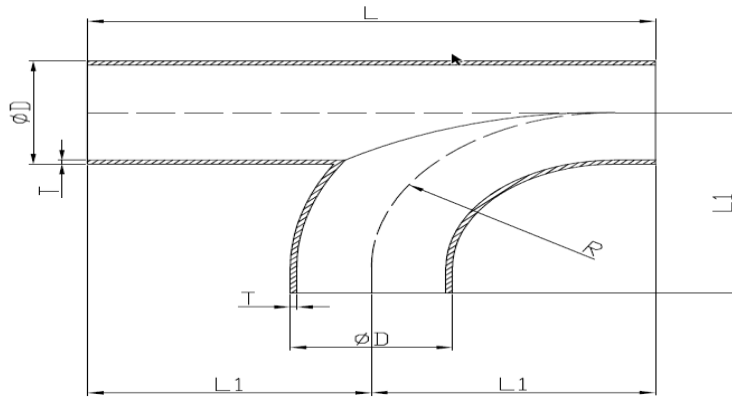

DAIRY SWEPT TEES

Size	(mm) D	W/T	L	L1	R	Weight (Kgs)	AISI 316L (Satin)
1"	25.4	1.60	88	44	38.1	0.11	53200
1 1/2"	38.1	1.60	128	64	57.2	0.25	53201
2"	50.8	1.60	178	89	76.2	0.48	53202
2 1/2"	63.5	1.60	228	114	95.25	0.76	53203
3"	76.2	1.60	268	134	114.3	1.08	53204
4"	101.6	2.00	348	174	152.4	2.24	53205
DN100	104	2.00	348	174	100	2.24	53206
DN150	154	2.00	450	225	225	4.29	53207
DN200	204	2.00	600	300	300	8.71	53208

Please contact sales team if Dimensions are critical - Dimensions are Indicative