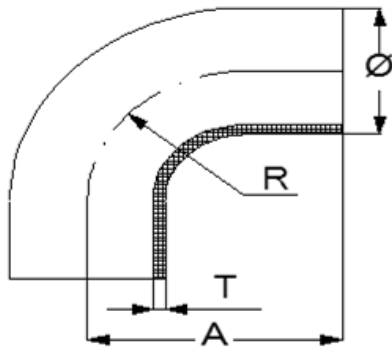

EN10374 (DIN11852) 90 DEGREE DAIRY ELBOW

Size	Ø	T	R	A	Weight (Kgs)	AISI 304L (Matt)	AISI 304L (Satin)	AISI 316L (Matt)	AISI 316L (Satin)
DN10	12.00	1.50	26.00	26.00	0.02	40033	41033	50033	41033
DN10	13.00	1.50	26.00	26.00	0.02	40034	41034	50034	51034
DN15	18.00	1.50	35.00	35.00	0.03	40035	41035	50035	51035
DN15	19.00	1.50	35.00	35.00	0.03	40036	41036	50036	51036
DN20	22.00	1.50	40.00	40.00	0.03	40037	41037	50037	51037
DN20	23.00	1.50	40.00	40.00	0.05	40038	41038	50038	51038
DN25	28.00	1.50	50.00	50.00	0.06	40039	41039	50039	51039
DN25	29.00	1.50	50.00	50.00	0.06	40040	41040	50040	51040
DN32	35.00	1.50	55.00	55.00	0.08	40042	41042	50042	51042
DN40	40.00	1.50	60.00	60.00	0.10	40043	41043	50043	51043
DN40	41.00	1.50	60.00	60.00	0.10	40044	41044	50044	51044
DN50	52.00	1.50	70.00	70.00	0.17	40045	41045	50045	51045
DN50	53.00	1.50	70.00	70.00	0.17	40046	41046	50046	51046
DN65	70.00	2.00	80.00	80.00	0.35	40047	41047	50047	51047
DN80	85.00	2.00	90.00	90.00	0.54	40048	41048	50048	51048
DN100	104.00	2.00	100.00	100.00	1.17	40049	41049	50049	51049
DN125	129.00	2.00	188.00	188.00	1.87	40050	41050	50050	51050
DN150	154.00	2.00	225.00	225.00	2.70	40051	41051	50051	51051
DN200	204.00	2.00	300.00	300.00	4.75	40052	41052	50052	51052

Please contact sales team if Dimensions are critical - Dimensions are Indicative