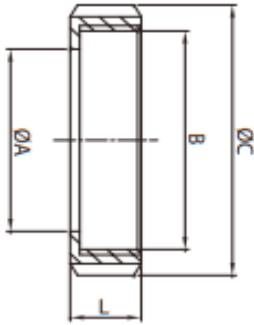

### DIN 11851 Round Nut 304

Size	A	B	C	L	Slots	Weight (Kgs)	Item No.
<b>DN10</b>	19.00	Rd 28 x 1/8"	38.00	18.00	4.00	0.07	<b>56000</b>
<b>DN15</b>	25.00	Rd 34 x 1/8"	44.00	18.00	4.00	0.08	<b>56001</b>
<b>DN20</b>	31.00	Rd 44 x 1/6"	54.00	20.00	4.00	0.13	<b>56002</b>
<b>DN25</b>	36.00	Rd 52 x 1/6"	63.00	21.00	4.00	0.18	<b>56003</b>
<b>DN32</b>	42.00	Rd 58 x 1/6"	70.00	21.00	4.00	0.22	<b>56004</b>
<b>DN40</b>	49.00	Rd 65 x 1/6"	78.00	21.00	4.00	0.25	<b>56005</b>
<b>DN50</b>	62.00	Rd 78 x 1/6"	92.00	22.00	4.00	0.33	<b>56006</b>
<b>DN65</b>	80.00	Rd 95 x 1/6"	112.00	25.00	6.00	0.55	<b>56007</b>
<b>DN80</b>	94.00	Rd 110 x 1/4"	127.00	29.00	6.00	0.80	<b>56014</b>
<b>DN100</b>	115.00	Rd 130 x 1/4"	148.00	31.00	6.00	1.08	<b>56009</b>
<b>DN125</b>	138.00	Rd 160 x 1/4"	178.00	35.00	6.00	1.45	<b>56010</b>
<b>DN150</b>	164.00	Rd 190 x 1/4"	210.00	40.00	6.00	1.88	<b>56011</b>

Please contact sales team if Dimensions are critical - Dimensions are Indicative

### DIN 11851 Blank Nut and Chain 316L

Size	B	C	L	Slots	Weight (Kgs)	Item No.
<b>DN25</b>	Rd 52 x 1/6"	63.00	21.00	4.00	0.19	<b>56613</b>
<b>DN40</b>	Rd 65 x 1/6"	78.00	21.00	4.00	0.26	<b>56614</b>
<b>DN50</b>	Rd 78 x 1/6"	92.00	22.00	4.00	0.38	<b>56615</b>
<b>DN65</b>	Rd 95 x 1/6"	112.00	25.00	6.00	0.66	<b>56616</b>
<b>DN80</b>	Rd 110 x 1/4"	127.00	29.00	6.00	1.00	<b>56617</b>
<b>DN100</b>	Rd 130 x 1/4"	148.00	31.00	6.00	1.40	<b>56618</b>