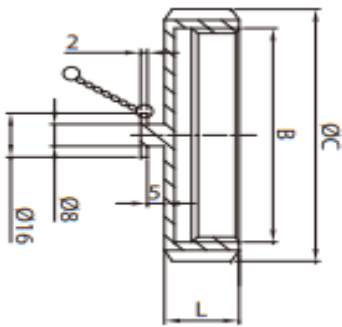

### DIN 11851 Round Nut 304

Size	A	B	C	L	Slots	Weight (Kgs)	Item No.
<b>DN10</b>	19.00	Rd 28 x 1/8"	38.00	18.00	4.00	0.07	<b>56000</b>
<b>DN15</b>	25.00	Rd 34 x 1/8"	44.00	18.00	4.00	0.08	<b>56001</b>
<b>DN20</b>	31.00	Rd 44 x 1/6"	54.00	20.00	4.00	0.13	<b>56002</b>
<b>DN25</b>	36.00	Rd 52 x 1/6"	63.00	21.00	4.00	0.18	<b>56003</b>
<b>DN32</b>	42.00	Rd 58 x 1/6"	70.00	21.00	4.00	0.22	<b>56004</b>
<b>DN40</b>	49.00	Rd 65 x 1/6"	78.00	21.00	4.00	0.25	<b>56005</b>
<b>DN50</b>	62.00	Rd 78 x 1/6"	92.00	22.00	4.00	0.33	<b>56006</b>
<b>DN65</b>	80.00	Rd 95 x 1/6"	112.00	25.00	6.00	0.55	<b>56007</b>
<b>DN80</b>	94.00	Rd 110 x 1/4"	127.00	29.00	6.00	0.80	<b>56014</b>
<b>DN100</b>	115.00	Rd 130 x 1/4"	148.00	31.00	6.00	1.08	<b>56009</b>
<b>DN125</b>	138.00	Rd 160 x 1/4"	178.00	35.00	6.00	1.45	<b>56010</b>
<b>DN150</b>	164.00	Rd 190 x 1/4"	210.00	40.00	6.00	1.88	<b>56011</b>

Please contact sales team if Dimensions are critical - Dimensions are Indicative

### DIN 11851 Blank Nut and Chain 316L

Size	B	C	L	Slots	Weight (Kgs)	Item No.
<b>DN25</b>	Rd 52 x 1/6"	63.00	21.00	4.00	0.19	<b>56613</b>
<b>DN40</b>	Rd 65 x 1/6"	78.00	21.00	4.00	0.26	<b>56614</b>
<b>DN50</b>	Rd 78 x 1/6"	92.00	22.00	4.00	0.38	<b>56615</b>
<b>DN65</b>	Rd 95 x 1/6"	112.00	25.00	6.00	0.66	<b>56616</b>
<b>DN80</b>	Rd 110 x 1/4"	127.00	29.00	6.00	1.00	<b>56617</b>
<b>DN100</b>	Rd 130 x 1/4"	148.00	31.00	6.00	1.40	<b>56618</b>