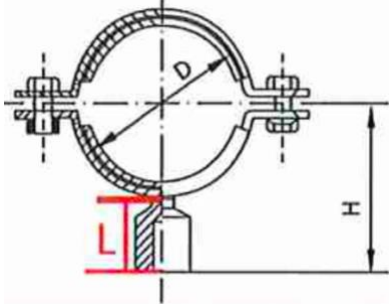

STAINLESS 304 PIPECLIP WITH BLUE INSERT M10 FEMALE BOSS

Size	●	H	L	Screw Bolt	Weight (kg/each)	Article No.
½"	12.7	40	28	M8 x 1.25 x 25	0.17	32949
¾"	19.05	45	28	M8 x 1.25 x 25	0.17	32950
1"	25.4	48	28	M8 x 1.25 x 25	0.26	32951
1 ¼"	31.8	48	28	M8 x 1.25 x 25	0.26	32960
1 ½"	38.1	54	28	M8 x 1.25 x 25	0.28	32952
2"	50.8	51	28	M8 x 1.25 x 30	0.3	32953
2 ½"	63.5	67	28	M8 x 1.25 x 30	0.32	32954
DN65	70	73	28	M8 x 1.25 x 30	0.34	32961
3"	76.1	73	28	M8 x 1.25 x 30	0.34	32955
DN80	85	73	28	M8 x 1.25 x 30	0.36	32962
3" NB	88.9	73	28	M8 x 1.25 x 30	0.36	32964
4"	101.6	86	28	M8 x 1.25 x 30	0.38	32956
4" NB	114.3	90	28	M8 x 1.25 x 30	0.38	32965
5"	129	94	28	M8 x 1.25 x 30	0.42	32957
6"	154	100	28	M8 x 1.25 x 30	0.48	32958
6" NB	168.3	120	28	M8 x 1.25 x 30	0.58	32967
8"	204	140	28	M8 x 1.25 x 35	0.63	32963
10"	254	164	28	M8 x 1.25 x 35	0.73	32968
12"	304	189	28	M8 x 1.25 x 35	0.84	32969

Please contact sales team if Dimensions are critical - Dimensions are Indicative

Other Dimensions on Request