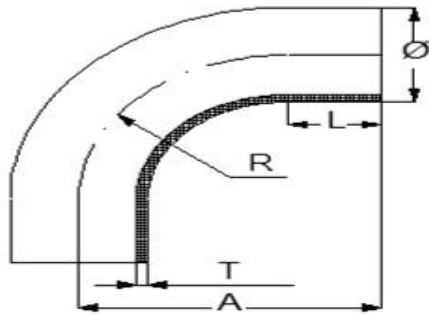

BS 4825 PART 2 - 90 DEGREE DAIRY ELBOW LONG RADIUS - 1.5XD

Size	Ø	T	R	A	L	Weight (Kgs)	AISI 304L (Satin)	AISI 316L (Matt)	AISI 316L (Satin)
1/2"	12.70	1.60	19.05	45.00	22.00	0.04			51000
3/4"	19.05	1.60	28.58	60.00	30.00	0.07			51001
1"	25.40	1.60	38.10	65.00	27.50	0.11	41002	50002	51002
1 1/2"	38.10	1.60	57.00	85.00	28.00	0.21	41004	50004	51004
2"	50.80	1.60	76.20	110.00	33.50	0.36	41005	50005	51005
2 1/2"	63.50	1.60	95.30	135.00	39.70	0.55	41006	50006	51006
3"	76.20	1.60	114.00	155.00	40.80	0.78	41007	50007	51007
4"	101.60	2.00	153.00	195.00	42.50	1.60	41008	50008	51008

Please contact sales team if Dimensions are critical - Dimensions are Indicative

AS - 90 DEGREE DAIRY ELBOW LONG RADIUS - 1.5XD

Size	Ø	T	R	A	Weight (Kgs)	AISI 304L (Satin)	AISI 316L (Matt)	AISI 316L (Satin)
1 1/4"	31.80	1.60	47.70	77.70	0.15			51003

Please contact sales team if Dimensions are critical - Dimensions are Indicative

BS 4825 PART 2 - 90 DEGREE DAIRY ELBOW SHORT RADIUS - 1.5XD

Size	Ø	T	R	A	Weight (Kgs)	AISI 304L (Satin)	AISI 316L (Matt)	AISI 316L (Satin)
1"	25.40	1.60	38.10	44.00	0.07			51009
1 1/2"	38.10	1.60	57.00	64.00	0.15			51010
2"	50.80	1.60	76.20	89.00	0.23			51011
2 1/2"	63.50	1.60	95.30	114.00	0.43			51012
3"	76.20	1.60	114.00	134.00	0.61			51013
4"	101.60	2.00	153.00	174.00	1.13			51014

Please contact sales team if Dimensions are critical - Dimensions are Indicative

SMS DAIRY - 90 DEGREE DAIRY LONG ELBOW 1 X D RADIUS

Size	Ø	T	R	A	Weight (Kgs)	AISI 304L (Satin)	AISI 316L (Matt)	AISI 316L (Satin)
25.00	25.00	1.50	25.00	55.00	0.07			51015
38.00	38.00	1.50	38.00	70.00	0.14			51016
51.00	51.00	1.50	51.00	82.00	0.21			51017
63.50	63.50	1.50	64.00	105.00	0.41	41018		51018
76.00	76.00	1.60	76.00	110.00	0.64	41019		51019
101.60	101.60	2.00	110.00	150.00	1.15	41020		51020