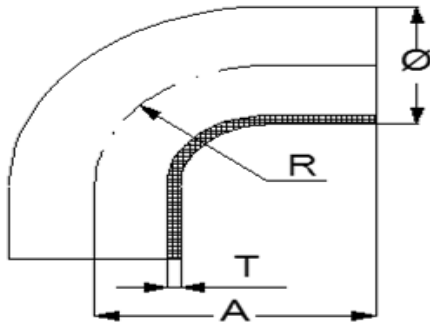

Please contact sales team if Dimensions are critical - Dimensions are Indicative

BS DAIRY - 90 DEGREE DAIRY ELBOW 2 X D RADIUS

Size	Ø	T	R	A	Weight (Kgs)	AISI 304L (Satin)	AISI 316L (Matt)	AISI 316L (Satin)
1"	25.40	1.60	50.80	80.00	0.13			51021
1 1/2"	38.10	1.60	76.20	105.00	0.26			51022
2"	50.80	1.60	101.60	130.00	0.43			51023
2 1/2"	63.50	1.60	127.00	160.00	0.63			51024
3"	76.20	1.60	152.40	215.00	1.09			51025
4"	101.60	2.00	203.20	213.20	1.52			51026

Please contact sales team if Dimensions are critical - Dimensions are Indicative

BS DAIRY - 90 DEGREE DAIRY ELBOW 3 X D RADIUS

Size	Ø	T	R	A	Weight (Kgs)	AISI 304L (Satin)	AISI 316L (Matt)	AISI 316L (Satin)
1"	25.40	1.60	76.20	115.00	0.18			51027
1 1/2"	38.10	1.60	114.30	140.00	0.38			51028
2"	50.80	1.60	153.00	225.00	0.77			51029
2 1/2"	63.50	1.60	190.50	230.00	0.95			51030
3"	76.20	1.60	228.60	240.00	1.16			51031
4"	101.60	2.00	304.80	365.50	2.90			51032

Please contact sales team if Dimensions are critical - Dimensions are Indicative

BS DAIRY - 90 DEGREE DAIRY ELBOW 5 X D RADIUS

Size	Ø	T	R	A	Weight (Kgs)	AISI 304L (Satin)	AISI 316L (Matt)	AISI 316L (Satin)
3"	76.20	1.60	381.00	411.00	2.30			51094
4"	101.60	2.00	505.00	538.00	3.82			51095

Please contact sales team if Dimensions are critical - Dimensions are Indicative

BS 4825 PART 2 - DAIRY 45 DEGREE DAIRY ELBOW - 1.5XD

Size	Ø	T	R	L	Weight (Kgs)	AISI 304L (Satin)	AISI 316L (Matt)	AISI 316L (Satin)
1/2"	12.70	1.60	19.05	17.57	0.05			51082
3/4"	19.05	1.60	28.58	18.99	0.06			51083
1"	25.40	1.60	37.50	30.20	0.07			51076
1 1/2"	38.10	1.60	57.00	41.30	0.15			51077
2"	50.80	1.60	76.50	58.70	0.23	41078		51078
2 1/2"	63.50	1.60	95.30	76.00	0.40	41079		51079
3"	76.20	1.60	114.00	93.70	0.60	41080		51080
4"	101.60	2.00	153.00	122.20	1.10	41081		51081