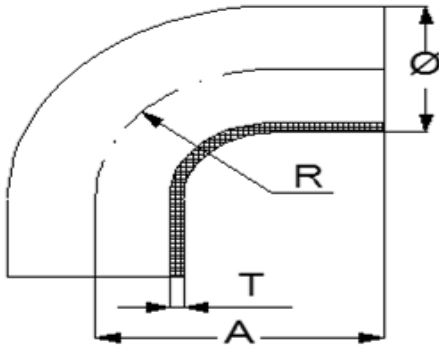

BS 4825 PART 2 - 90 DEGREE DAIRY ELBOW LONG RADIUS - 1.5XD

Size	Ø	T	R	A	L	Weight (Kgs)	AISI 304L (Satin)	AISI 316L (Matt)	AISI 316L (Satin)
1/2"	12.70	1.60	19.05	45.00	22.00	0.04			51000
3/4"	19.05	1.60	28.58	60.00	30.00	0.07			51001
1"	25.40	1.60	38.10	65.00	27.50	0.11	41002	50002	51002
1 1/2"	38.10	1.60	57.00	85.00	28.00	0.21	41004	50004	51004
2"	50.80	1.60	76.20	110.00	33.50	0.36	41005	50005	51005
2 1/2"	63.50	1.60	95.30	135.00	39.70	0.55	41006	50006	51006
3"	76.20	1.60	114.00	155.00	40.80	0.78	41007	50007	51007
4"	101.60	2.00	153.00	195.00	42.50	1.60	41008	50008	51008

Please contact sales team if Dimensions are critical - Dimensions are Indicative

AS - 90 DEGREE DAIRY ELBOW LONG RADIUS - 1.5XD

Size	Ø	T	R	A	Weight (Kgs)	AISI 304L (Satin)	AISI 316L (Matt)	AISI 316L (Satin)
1 1/4"	31.80	1.60	47.70	77.70	0.15			51003

Please contact sales team if Dimensions are critical - Dimensions are Indicative

BS 4825 PART 2 - 90 DEGREE DAIRY ELBOW SHORT RADIUS - 1.5XD

Size	Ø	T	R	A	Weight (Kgs)	AISI 304L (Satin)	AISI 316L (Matt)	AISI 316L (Satin)
1"	25.40	1.60	38.10	44.00	0.07			51009
1 1/2"	38.10	1.60	57.00	64.00	0.15			51010
2"	50.80	1.60	76.20	89.00	0.23			51011
2 1/2"	63.50	1.60	95.30	114.00	0.43			51012
3"	76.20	1.60	114.00	134.00	0.61			51013
4"	101.60	2.00	153.00	174.00	1.13			51014

Please contact sales team if Dimensions are critical - Dimensions are Indicative

SMS DAIRY - 90 DEGREE DAIRY LONG ELBOW 1 X D RADIUS

Size	Ø	T	R	A	Weight (Kgs)	AISI 304L (Satin)	AISI 316L (Matt)	AISI 316L (Satin)
25.00	25.00	1.50	25.00	55.00	0.07			51015
38.00	38.00	1.50	38.00	70.00	0.14			51016
51.00	51.00	1.50	51.00	82.00	0.21			51017
63.50	63.50	1.50	64.00	105.00	0.41	41018		51018
76.00	76.00	1.60	76.00	110.00	0.64	41019		51019
101.60	101.60	2.00	110.00	150.00	1.15	41020		51020