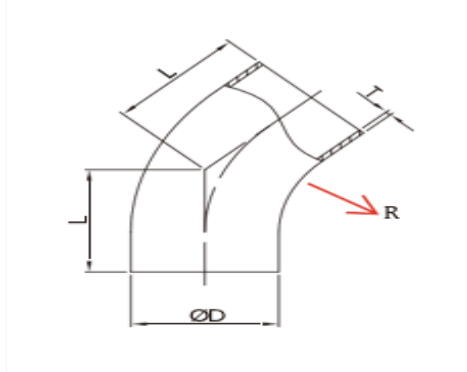

Please contact sales team if Dimensions are critical - Dimensions are Indicative

BS DAIRY - 90 DEGREE DAIRY ELBOW 2 X D RADIUS

Size	Ø	T	R	A	Weight (Kgs)	AISI 304L (Satin)	AISI 316L (Matt)	AISI 316L (Satin)
1"	25.40	1.60	50.80	80.00	0.13			51021
1 1/2"	38.10	1.60	76.20	105.00	0.26			51022
2"	50.80	1.60	101.60	130.00	0.43			51023
2 1/2"	63.50	1.60	127.00	160.00	0.63			51024
3"	76.20	1.60	152.40	215.00	1.09			51025
4"	101.60	2.00	203.20	213.20	1.52			51026

Please contact sales team if Dimensions are critical - Dimensions are Indicative

BS DAIRY - 90 DEGREE DAIRY ELBOW 3 X D RADIUS

Size	Ø	T	R	A	Weight (Kgs)	AISI 304L (Satin)	AISI 316L (Matt)	AISI 316L (Satin)
1"	25.40	1.60	76.20	115.00	0.18			51027
1 1/2"	38.10	1.60	114.30	140.00	0.38			51028
2"	50.80	1.60	153.00	225.00	0.77			51029
2 1/2"	63.50	1.60	190.50	230.00	0.95			51030
3"	76.20	1.60	228.60	240.00	1.16			51031
4"	101.60	2.00	304.80	365.50	2.90			51032

Please contact sales team if Dimensions are critical - Dimensions are Indicative

BS DAIRY - 90 DEGREE DAIRY ELBOW 5 X D RADIUS

Size	Ø	T	R	A	Weight (Kgs)	AISI 304L (Satin)	AISI 316L (Matt)	AISI 316L (Satin)
3"	76.20	1.60	381.00	411.00	2.30			51094
4"	101.60	2.00	505.00	538.00	3.82			51095

Please contact sales team if Dimensions are critical - Dimensions are Indicative

BS 4825 PART 2 - DAIRY 45 DEGREE DAIRY ELBOW - 1.5XD

Size	Ø	T	R	L	Weight (Kgs)	AISI 304L (Satin)	AISI 316L (Matt)	AISI 316L (Satin)
1/2"	12.70	1.60	19.05	17.57	0.05			51082
3/4"	19.05	1.60	28.58	18.99	0.06			51083
1"	25.40	1.60	37.50	30.20	0.07			51076
1 1/2"	38.10	1.60	57.00	41.30	0.15			51077
2"	50.80	1.60	76.50	58.70	0.23	41078		51078
2 1/2"	63.50	1.60	95.30	76.00	0.40	41079		51079
3"	76.20	1.60	114.00	93.70	0.60	41080		51080
4"	101.60	2.00	153.00	122.20	1.10	41081		51081