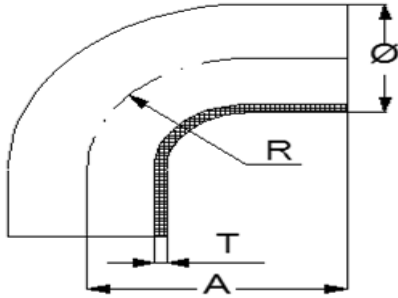

Please contact sales team if Dimensions are critical - Dimensions are Indicative

BS 4825 PART 2 - 90 DEGREE DAIRY ELBOW SHORT RADIUS - 1.5XD

Size	Ø	T	R	A	Weight (Kgs)	AISI 304L (Satin)	AISI 316L (Matt)	AISI 316L (Satin)
1"	25.40	1.60	38.10	44.00	0.07			51009
1 1/2"	38.10	1.60	57.00	64.00	0.15			51010
2"	50.80	1.60	76.20	89.00	0.23			51011
2 1/2"	63.50	1.60	95.30	114.00	0.43			51012
3"	76.20	1.60	114.00	134.00	0.61			51013
4"	101.60	2.00	153.00	174.00	1.13			51014

Please contact sales team if Dimensions are critical - Dimensions are Indicative

SMS DAIRY - 90 DEGREE DAIRY LONG ELBOW 1 X D RADIUS

Size	Ø	T	R	A	Weight (Kgs)	AISI 304L (Satin)	AISI 316L (Matt)	AISI 316L (Satin)
25.00	25.00	1.50	25.00	55.00	0.07			51015
38.00	38.00	1.50	38.00	70.00	0.14			51016
51.00	51.00	1.50	51.00	82.00	0.21			51017
63.50	63.50	1.50	64.00	105.00	0.41	41018		51018
76.00	76.00	1.60	76.00	110.00	0.64	41019		51019
101.60	101.60	2.00	110.00	150.00	1.15	41020		51020

Please contact sales team if Dimensions are critical - Dimensions are Indicative

BS DAIRY - 90 DEGREE DAIRY ELBOW 2 X D RADIUS

Size	Ø	T	R	A	Weight (Kgs)	AISI 304L (Satin)	AISI 316L (Matt)	AISI 316L (Satin)
1"	25.40	1.60	50.80	80.00	0.13			51021
1 1/2"	38.10	1.60	76.20	105.00	0.26			51022
2"	50.80	1.60	101.60	130.00	0.43			51023
2 1/2"	63.50	1.60	127.00	160.00	0.63			51024
3"	76.20	1.60	152.40	215.00	1.09			51025
4"	101.60	2.00	203.20	213.20	1.52			51026

Please contact sales team if Dimensions are critical - Dimensions are Indicative

BS DAIRY - 90 DEGREE DAIRY ELBOW 3 X D RADIUS

Size	Ø	T	R	A	Weight (Kgs)	AISI 304L (Satin)	AISI 316L (Matt)	AISI 316L (Satin)
1"	25.40	1.60	76.20	115.00	0.18			51027
1 1/2"	38.10	1.60	114.30	140.00	0.38			51028
2"	50.80	1.60	153.00	225.00	0.77			51029
2 1/2"	63.50	1.60	190.50	230.00	0.95			51030
3"	76.20	1.60	228.60	240.00	1.16			51031
4"	101.60	2.00	304.80	365.50	2.90			51032