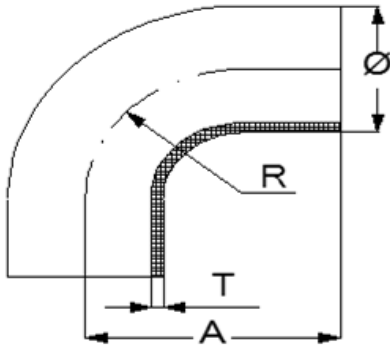

BS 4825 PART 2 - 90 DEGREE DAIRY ELBOW LONG RADIUS - 1.5XD

Size	Ø	T	R	A	L	Weight (Kgs)	AISI 304L (Satin)	AISI 316L (Matt)	AISI 316L (Satin)
1/2"	12.70	1.60	19.05	45.00	22.00	0.04			51000
3/4"	19.05	1.60	28.58	60.00	30.00	0.07			51001
1"	25.40	1.60	38.10	65.00	27.50	0.11	41002	50002	51002
1 1/2"	38.10	1.60	57.00	85.00	28.00	0.21	41004	50004	51004
2"	50.80	1.60	76.20	110.00	33.50	0.36	41005	50005	51005
2 1/2"	63.50	1.60	95.30	135.00	39.70	0.55	41006	50006	51006
3"	76.20	1.60	114.00	155.00	40.80	0.78	41007	50007	51007
4"	101.60	2.00	153.00	195.00	42.50	1.60	41008	50008	51008

Please contact sales team if Dimensions are critical - Dimensions are Indicative

AS - 90 DEGREE DAIRY ELBOW LONG RADIUS - 1.5XD

Size	Ø	T	R	A	Weight (Kgs)	AISI 304L (Satin)	AISI 316L (Matt)	AISI 316L (Satin)
1 1/4"	31.80	1.60	47.70	77.70	0.15			51003

Please contact sales team if Dimensions are critical - Dimensions are Indicative

BS 4825 PART 2 - 90 DEGREE DAIRY ELBOW SHORT RADIUS - 1.5XD

Size	Ø	T	R	A	Weight (Kgs)	AISI 304L (Satin)	AISI 316L (Matt)	AISI 316L (Satin)
1"	25.40	1.60	38.10	44.00	0.07			51009
1 1/2"	38.10	1.60	57.00	64.00	0.15			51010
2"	50.80	1.60	76.20	89.00	0.23			51011
2 1/2"	63.50	1.60	95.30	114.00	0.43			51012
3"	76.20	1.60	114.00	134.00	0.61			51013
4"	101.60	2.00	153.00	174.00	1.13			51014

Please contact sales team if Dimensions are critical - Dimensions are Indicative

SMS DAIRY - 90 DEGREE DAIRY LONG ELBOW 1 X D RADIUS

Size	Ø	T	R	A	Weight (Kgs)	AISI 304L (Satin)	AISI 316L (Matt)	AISI 316L (Satin)
25.00	25.00	1.50	25.00	55.00	0.07			51015
38.00	38.00	1.50	38.00	70.00	0.14			51016
51.00	51.00	1.50	51.00	82.00	0.21			51017
63.50	63.50	1.50	64.00	105.00	0.41	41018		51018
76.00	76.00	1.60	76.00	110.00	0.64	41019		51019
101.60	101.60	2.00	110.00	150.00	1.15	41020		51020