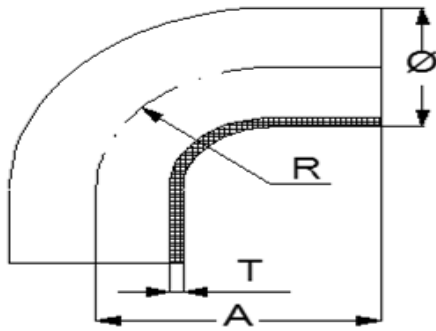

Please contact sales team if Dimensions are critical - Dimensions are Indicative

BS DAIRY - 90 DEGREE DAIRY ELBOW 2 X D RADIUS

Size	Ø	T	R	A	Weight (Kgs)	AISI 304L (Satin)	AISI 316L (Matt)	AISI 316L (Satin)
1"	25.40	1.60	50.80	80.00	0.13			51021
1 1/2"	38.10	1.60	76.20	105.00	0.26			51022
2"	50.80	1.60	101.60	130.00	0.43			51023
2 1/2"	63.50	1.60	127.00	160.00	0.63			51024
3"	76.20	1.60	152.40	215.00	1.09			51025
4"	101.60	2.00	203.20	213.20	1.52			51026

Please contact sales team if Dimensions are critical - Dimensions are Indicative

BS DAIRY - 90 DEGREE DAIRY ELBOW 3 X D RADIUS

Size	Ø	T	R	A	Weight (Kgs)	AISI 304L (Satin)	AISI 316L (Matt)	AISI 316L (Satin)
1"	25.40	1.60	76.20	115.00	0.18			51027
1 1/2"	38.10	1.60	114.30	140.00	0.38			51028
2"	50.80	1.60	153.00	225.00	0.77			51029
2 1/2"	63.50	1.60	190.50	230.00	0.95			51030
3"	76.20	1.60	228.60	240.00	1.16			51031
4"	101.60	2.00	304.80	365.50	2.90			51032

Please contact sales team if Dimensions are critical - Dimensions are Indicative

BS DAIRY - 90 DEGREE DAIRY ELBOW 5 X D RADIUS

Size	Ø	T	R	A	Weight (Kgs)	AISI 304L (Satin)	AISI 316L (Matt)	AISI 316L (Satin)
3"	76.20	1.60	381.00	411.00	2.30			51094
4"	101.60	2.00	505.00	538.00	3.82			51095

Please contact sales team if Dimensions are critical - Dimensions are Indicative

BS 4825 PART 2 - DAIRY 45 DEGREE DAIRY ELBOW - 1.5XD

Size	Ø	T	R	L	Weight (Kgs)	AISI 304L (Satin)	AISI 316L (Matt)	AISI 316L (Satin)
1/2"	12.70	1.60	19.05	17.57	0.05			51082
3/4"	19.05	1.60	28.58	18.99	0.06			51083
1"	25.40	1.60	37.50	30.20	0.07			51076
1 1/2"	38.10	1.60	57.00	41.30	0.15			51077
2"	50.80	1.60	76.50	58.70	0.23	41078		51078
2 1/2"	63.50	1.60	95.30	76.00	0.40	41079		51079
3"	76.20	1.60	114.00	93.70	0.60	41080		51080
4"	101.60	2.00	153.00	122.20	1.10	41081		51081