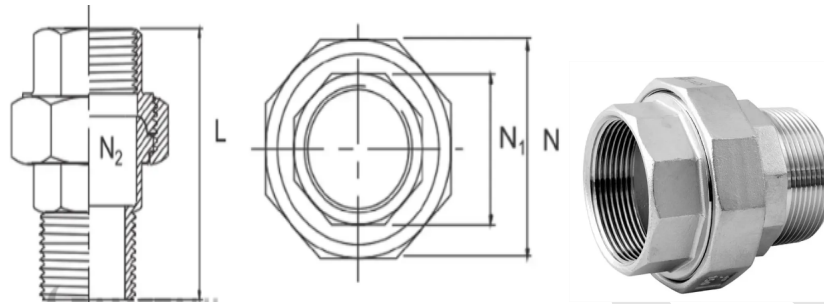

### 316 CLASS 150LB

Size	L	N	N1	Weight	Item
1/8"	46.00	27.00	16.50	0.09	24246
1/4"	46.00	27.00	16.50	0.09	24247
3/8"	48.00	30.00	21.50	0.13	24248
1/2"	53.00	36.00	25.00	0.17	24249
3/4"	59.00	41.00	30.00	0.23	24250
1"	66.50	50.00	36.00	0.34	24251
1 1/4"	74.00	57.50	45.00	0.48	24252
1 1/2"	74.00	65.00	52.00	0.60	24253
2"	80.50	77.00	64.00	1.02	24254
2 1/2"	97.00	96.00	80.00	1.42	24255
3"	119.00	112.00	93.00	2.01	24256

Please contact sales team if Dimensions are critical - Dimensions are Indicative