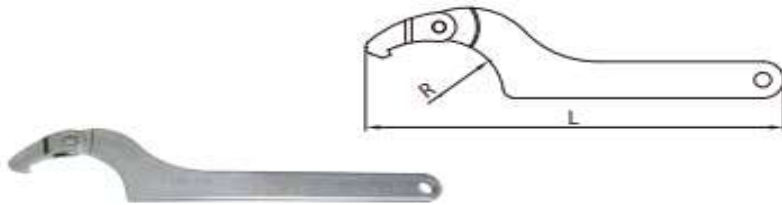

DIN 11851 UNIONS DIN Spanner 304

Size	R	L	Weight (Kgs)	Item No.
DN10 - 20	22.00	175.00	0.07	56496
DIN25 - 40	31.00	247.00	0.23	56497
DIN50 - 100	49.00	290.00	0.32	56498
DIN 125 - 200	82.50	515.00	0.92	56499

Please contact sales team if Dimensions are critical - Dimensions are Indicative